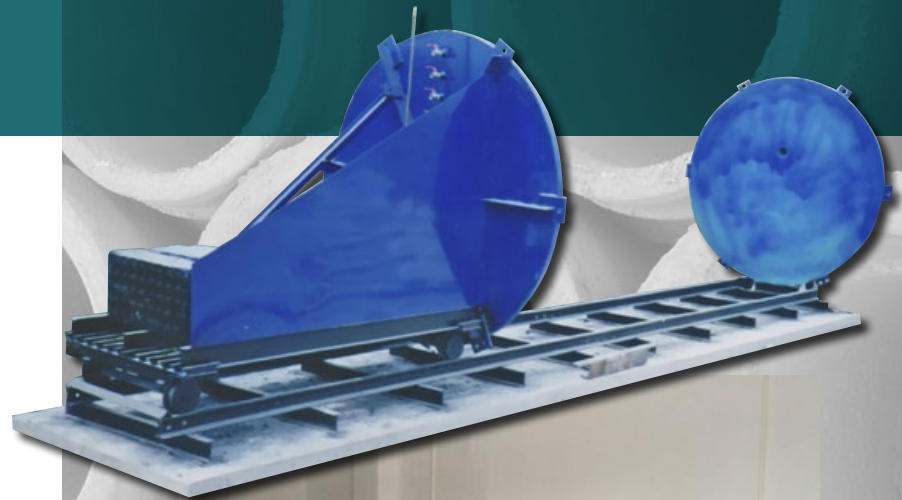

ΠΟΙΟΤΗΤΑ

Διαθέτει πλήρως εξοπλισμένο και πιστοποιημένο εργαστήριο ελέγχου, επανδρωμένο με επιστημονικό προσωπικό διασφαλίζοντας τη ποιότητα των προϊόντων της με ολοκληρωμένο πρόγραμμα δοκιμών για όλα τα στάδια παραγωγής.