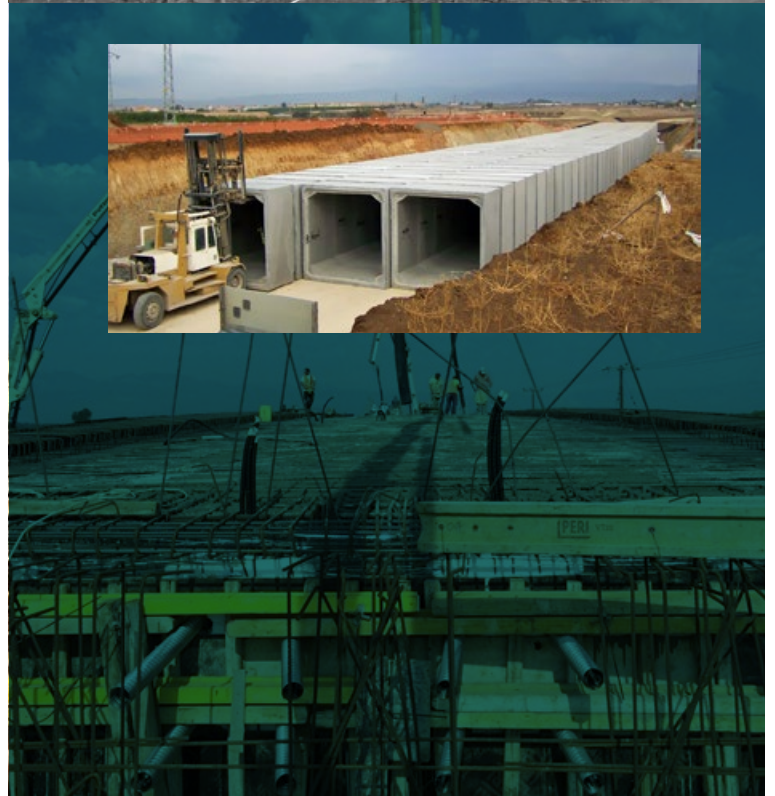

Αυτοκινητόδρομος Κεντρικής Ελλάδος Ε65
Αυτοκινητόδρομος Ιωνίας Οδού Ε951
Αυτοκινητόδρομος Εγνατία Ε90
Αποχετευτικό Δίκτυο Θριάσιο
Αποχετευτικό Παιονίας - Κωροπούου
Νέος Περιφερειακός Σκοπίων
Νομαρχιακό μέγαρο Καρδίτσας
Περιφερειακός Αυτοκινητόδρομος Καρδίτσας